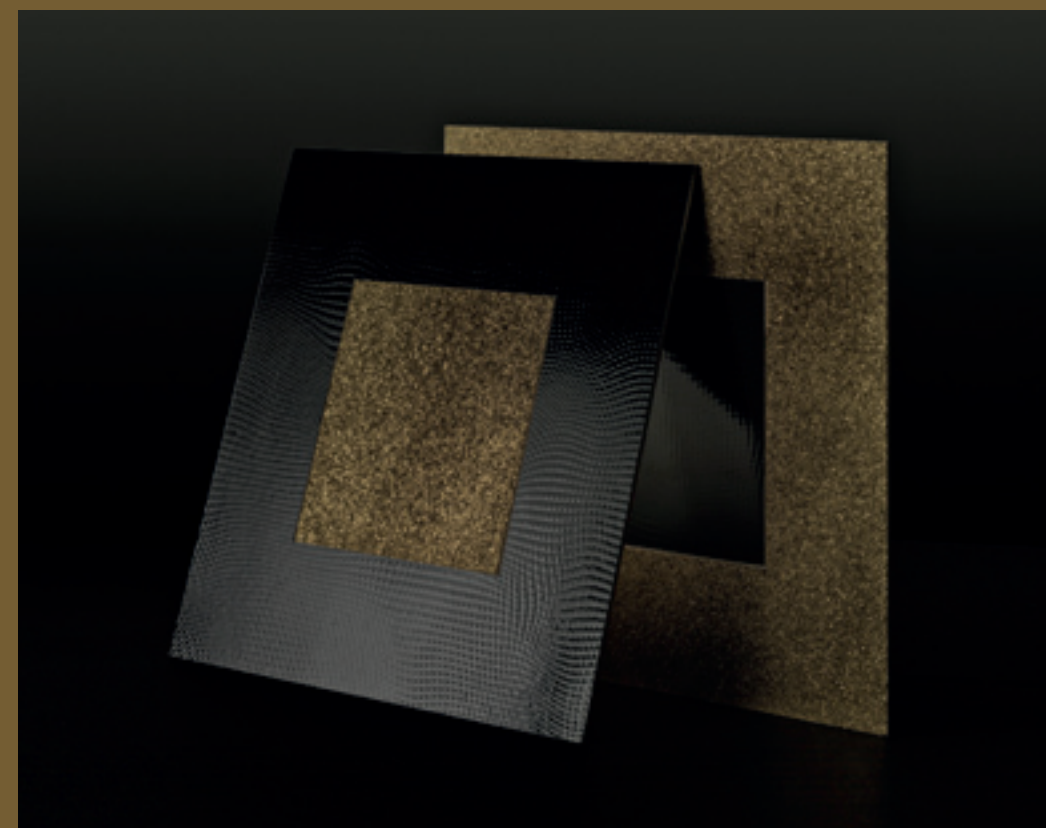

XS

eleganza in 3 mm

Crystal Ker: ecotecnologia e bellezza

Una nuova tipologia ceramica da rivestimento e pavimento dedicata al residenziale di fascia alta. Collezioni di grande stile che uniscono al pregio estetico una tecnologia efficiente, flessibile ed ecocompatibile capace di dar vita a un prodotto di spessore ridottissimo con superficie strutturata da pressa.

*Crystal Ker eco-technology and beauty
A new ceramic product for wall and floor in the high-end residential sector. High style collections which connect an efficient flexible and environmentally compatible technology with the aesthetic worth to give birth to a super-thin product with a structured surface created by the press.*

 **Crystal Ker**
Extra fine porcellanato